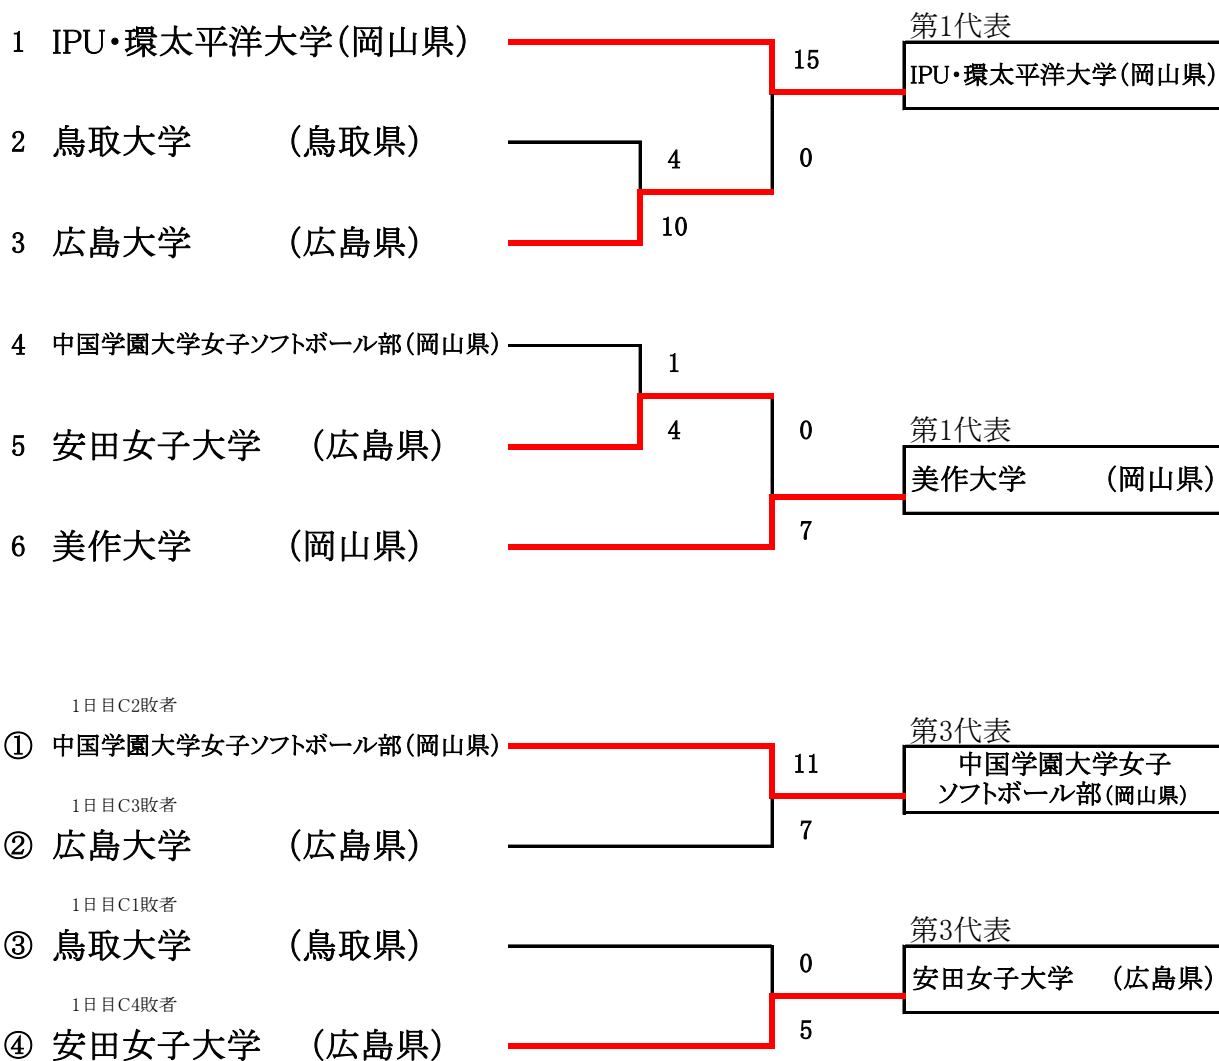

平成29年度 第52回全日本大学ソフトボール選手権大会 中国地区予選会 (女子)
 第49回西日本大学ソフトボール選手権大会 中国地区予選会
 日程: 平成29年 5月20日(土)・21日(日)
 会場: 久米南町民運動公園

- ① 第1代表 IPU・環太平洋大学、美作大学の2チームは、9月2日～4日広島県東広島市・呉市で開催の全日本選手権大会に中国地区代表として出場する。
- ② 第1代表から第3代表のIPU・環太平洋大学、美作大学、中国学園大学女子ソフトボール部、安田女子大学の4チームは、7月7日～9日宮崎県宮崎市で開催の西日本選手権大会に中国地区代表として出場する。

第1日	2017年05月20日	1回戦			試合時間：01時間53分										試合番号	1	
チーム名		1	2	3	4	5	6	7	8	9	10	11	12	13	14	合計	備考
鳥取大学		0	3	0	0	1	0	0								4	
広島大学		2	1	4	1	2	0	X								10	

先攻 (投手) ●新谷 みなみ, 眞田 陽香
(捕手) 福本 多佳子, 新谷 みなみ

後攻 (投手) ○山下 瀬菜, 山本 舞風
(捕手) 山元 優

先攻 (本塁打)
(三塁打) 松岡 若菜, 新谷 みなみ
(二塁打)

後攻 (本塁打) 山下 瀬菜
(三塁打)
(二塁打)

第1日	2017年05月20日	1回戦			試合時間：01時間35分										試合番号	2	
チーム名		1	2	3	4	5	6	7	8	9	10	11	12	13	14	合計	備考
安田女子大学		0	0	0	0	0	4	0								4	
中国学園大学女子ソフトボール部		0	0	1	0	0	0	0								1	