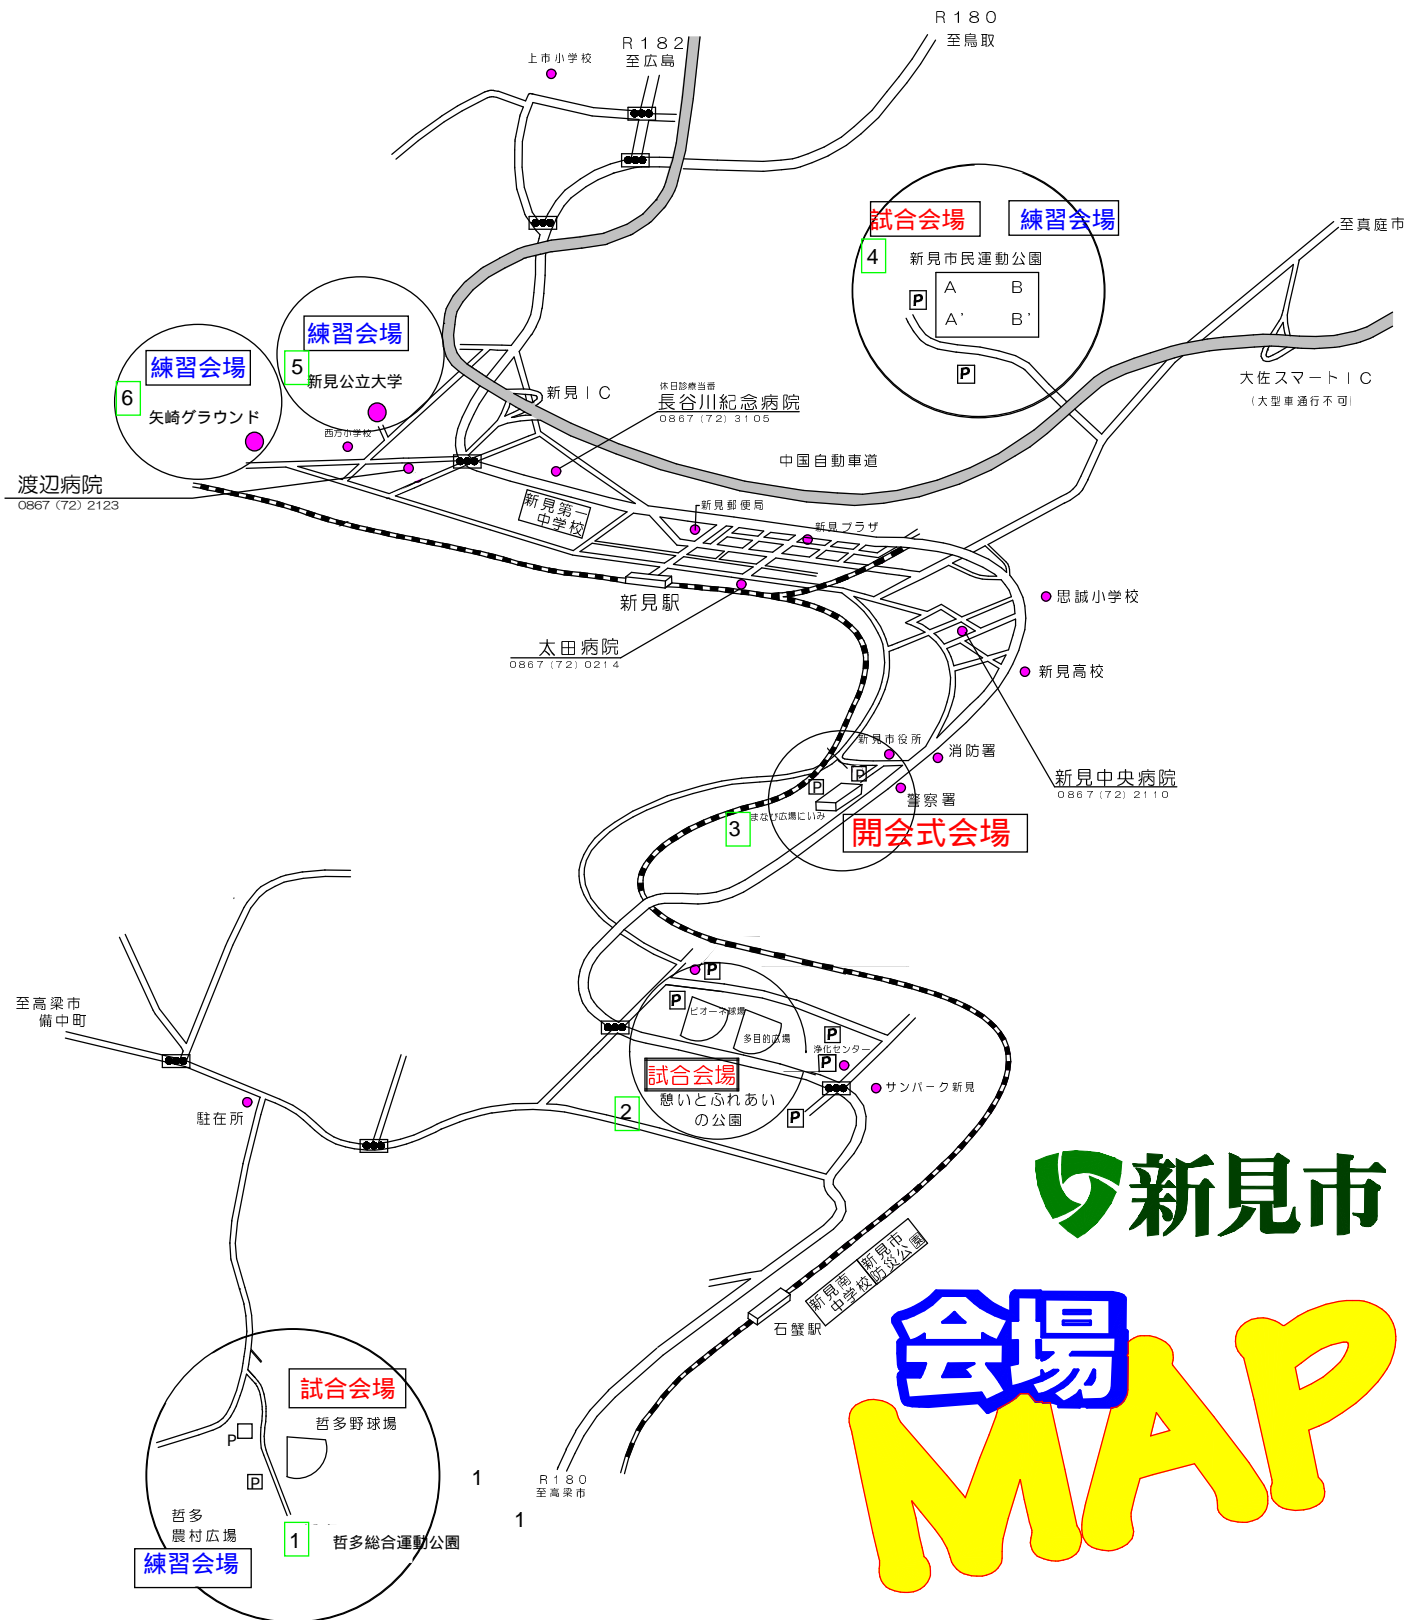

全日本大学男子ソフトボール選手権大会

アクセスマップ

新見市

会場
MAP

1 哲多総合運動公園 (岡山県新見市哲多町花木1090)

2 新見市憩いとふれあいの公園 (岡山県新見市正田3330)

3 まなび広場にいみ (岡山県新見市新見123-2)

4 新見市民運動公園 (岡山県新見市下熊谷22-2)

5 新見公立大学 (岡山県新見市西方1263-2)

6 矢崎グラウンド [矢崎部品株式会社新見工場]
(岡山県新見市西方2117-1)