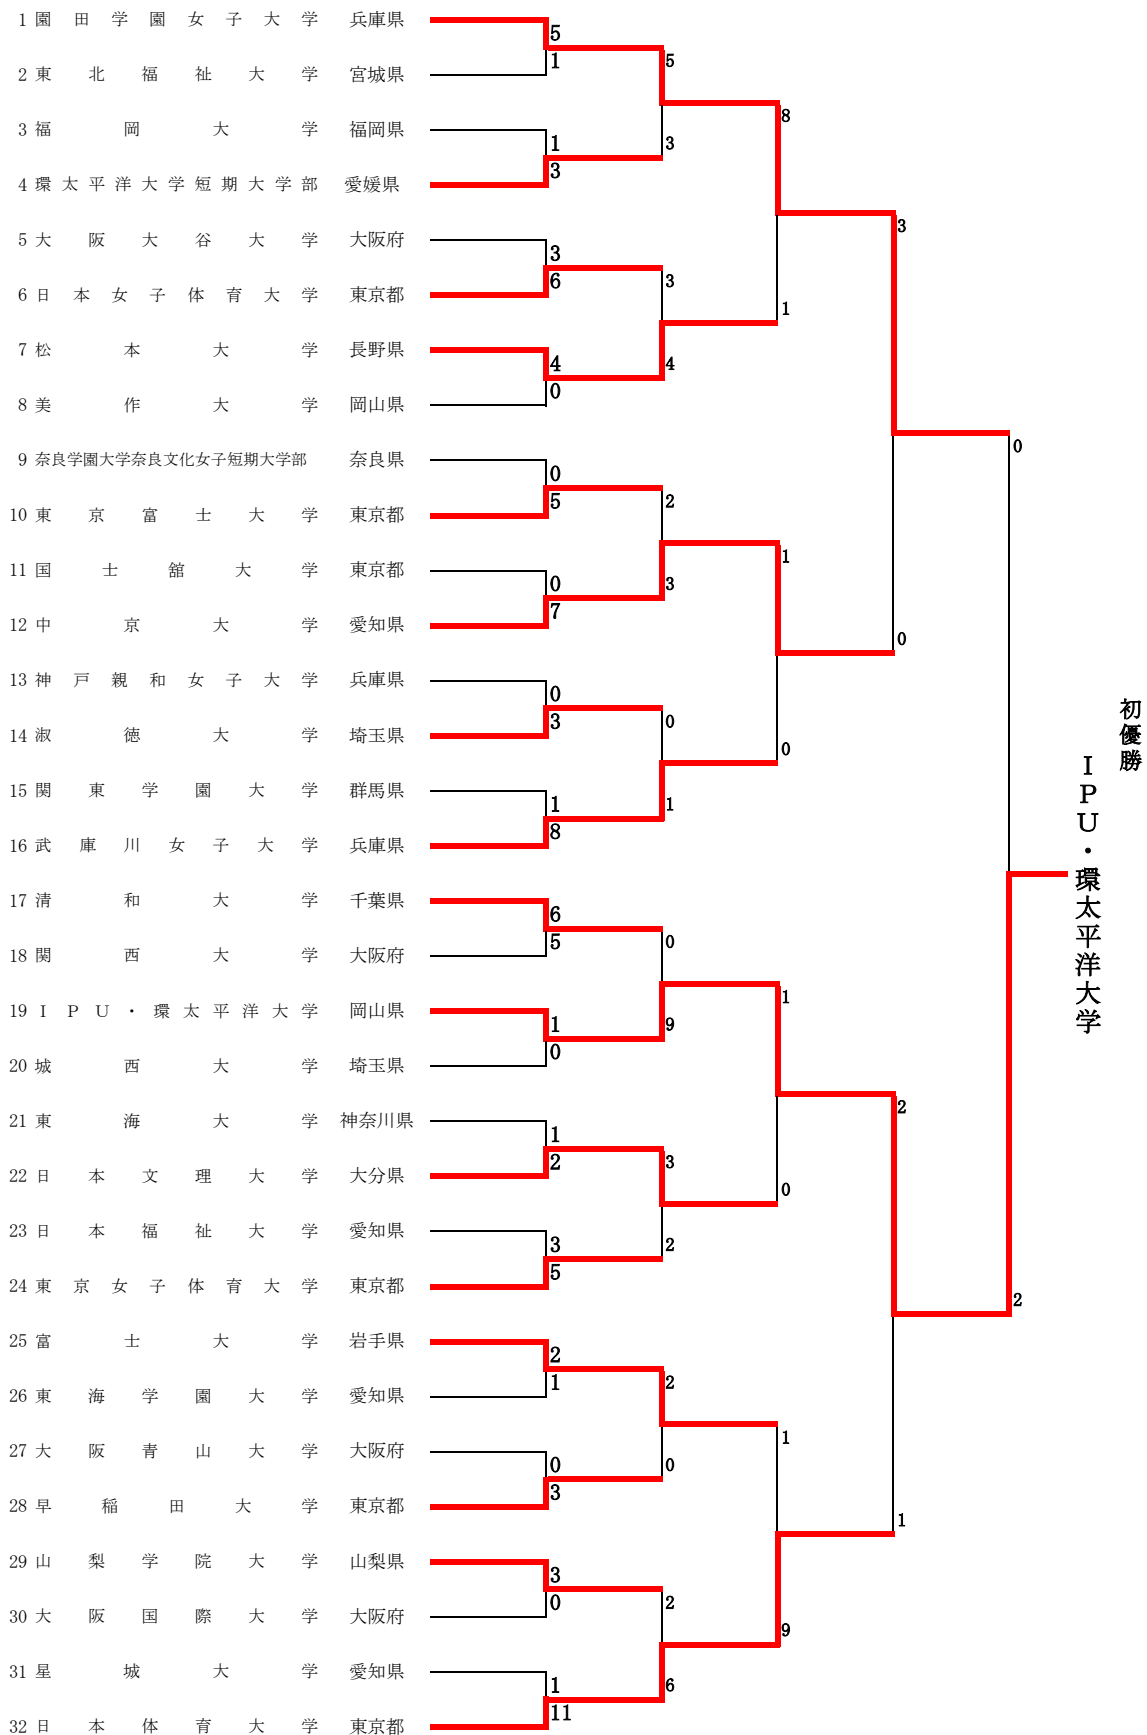

# 文部科学大臣杯 第52回全日本大学女子ソフトボール選手権大会

期 間 平成29年9月2日(土)～4日(月)

会 場 広島県東広島市 東広島運動公園野球場他

第1日	2017年09月02日	1回戦			試合時間： 01時間36分										試合番号	1	
チーム名		1	2	3	4	5	6	7	8	9	10	11	12	13	14	合計	備考
東北福祉大学		0	0	0	1	0	0	0								1	
園田学園女子大学		0	0	3	1	1	0	X								5	