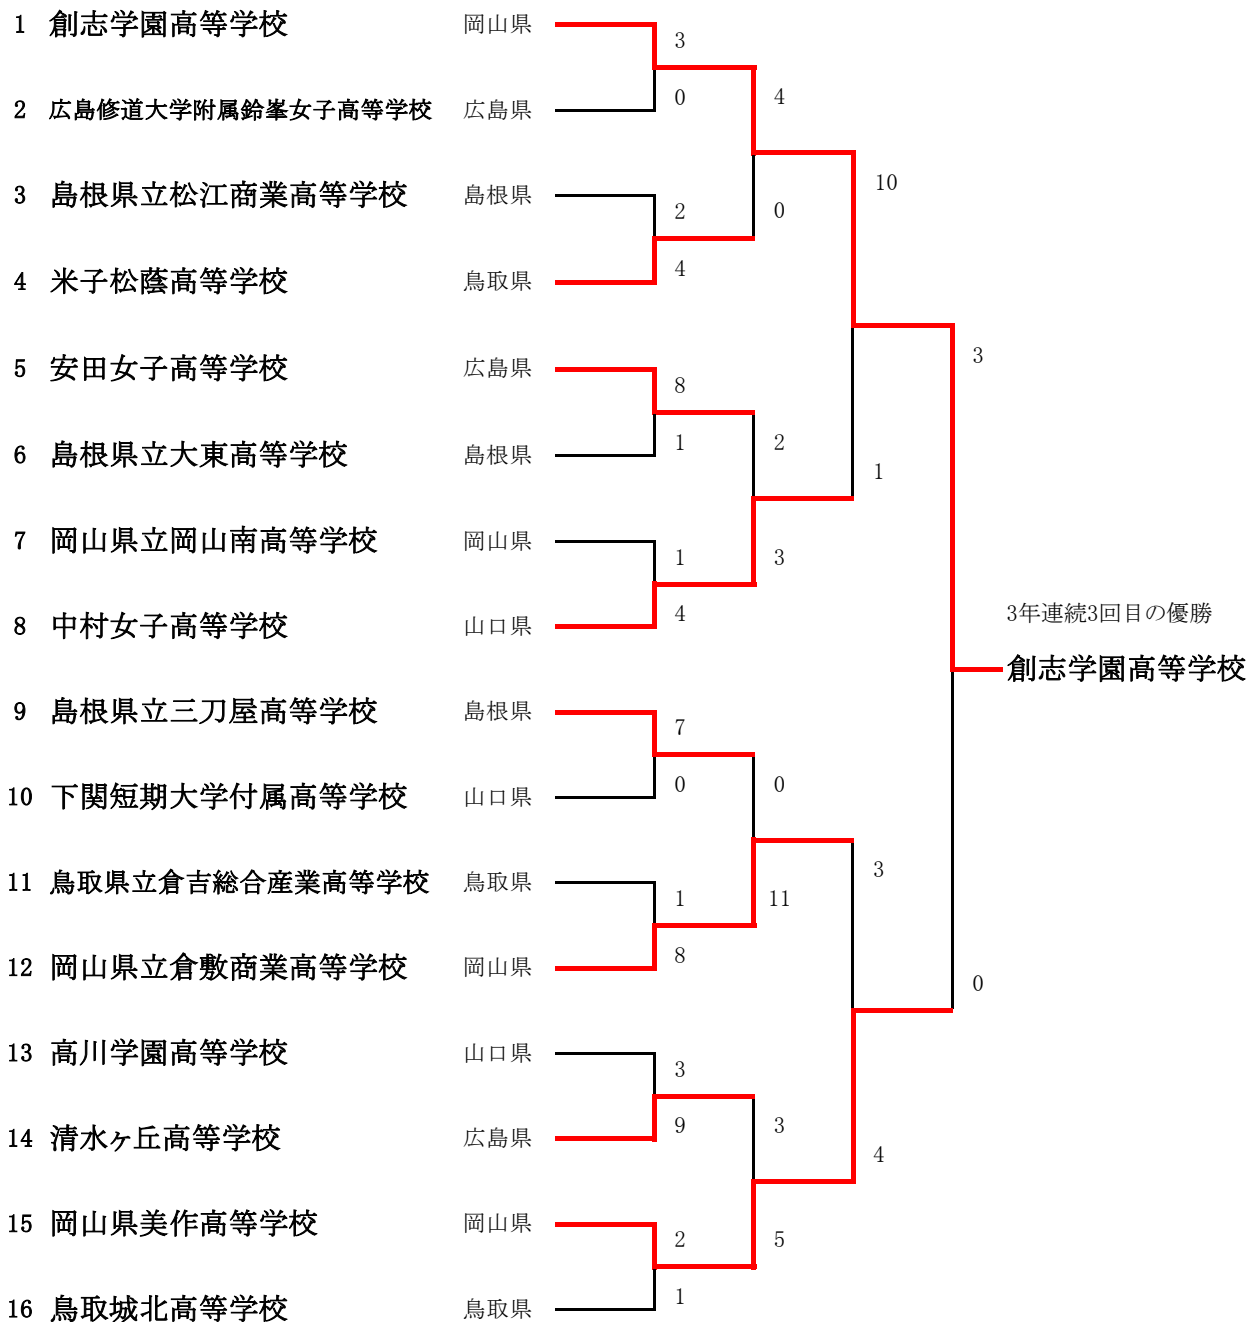

平成28年度 第65回中国高等学校女子ソフトボール選手権大会

日程： 平成28年 5月14日(土)・15日(日)

会場： 久米南町民運動公園、建部町総合スポーツセンター

| 第1日              | 2016年05月14日 | 1回戦 |   |   | 試合時間： 01時間47分 |   |   |   |   |   |    |    |    |    | 試合番号 | 1  |    |
|------------------|-------------|-----|---|---|---------------|---|---|---|---|---|----|----|----|----|------|----|----|
| チーム名             |             | 1   | 2 | 3 | 4             | 5 | 6 | 7 | 8 | 9 | 10 | 11 | 12 | 13 | 14   | 合計 | 備考 |
| 広島修道大学附属鈴峯女子高等学校 |             | 0   | 0 | 0 | 0             | 0 | 0 | 0 |   |   |    |    |    |    |      | 0  |    |
| 創志学園高等学校         |             | 0   | 0 | 0 | 0             | 0 | 3 | X |   |   |    |    |    |    |      | 3  |    |

先攻 (投手) ●高井 菜々  
(捕手) 東田 海愛

後攻 (投手) ○辰巳 舞衣  
(捕手) 谷 晴子

先攻 (本塁打)  
(三塁打)  
(二塁打)

後攻 (本塁打)  
(三塁打)  
(二塁打) 関口 裕美子

| 第1日          | 2016年05月14日 | 1回戦 |   |   | 試合時間： 01時間59分 |   |   |   |   |   |    |    |    |    | 試合番号 | 2  |    |
|--------------|-------------|-----|---|---|---------------|---|---|---|---|---|----|----|----|----|------|----|----|
| チーム名         |             | 1   | 2 | 3 | 4             | 5 | 6 | 7 | 8 | 9 | 10 | 11 | 12 | 13 | 14   | 合計 | 備考 |
| 島根県立松江商業高等学校 |             | 0   | 0 | 0 | 0             | 0 | 0 | 2 |   |   |    |    |    |    |      | 2  |    |
| 米子松蔭高等学校     |             | 1   | 0 | 2 | 0             | 0 | 1 | X |   |   |    |    |    |    |      | 4  |    |