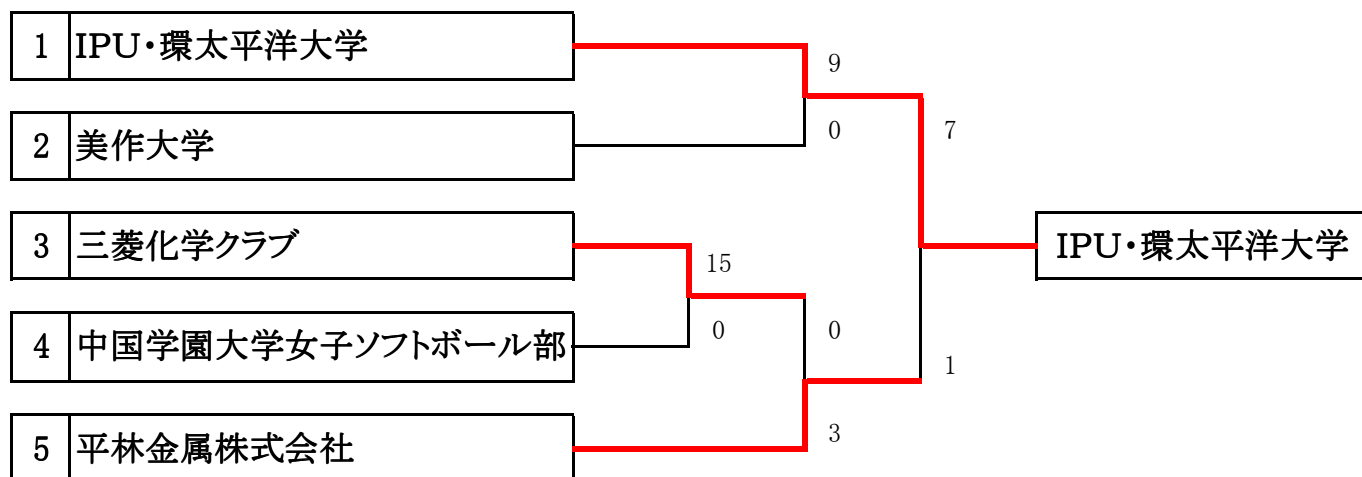

平成28年度 第71回国民体育大会(ソフトボール競技)成年女子 岡山県予選会

日程: 平成28年 6月18日(土)

会場: 久米南町民運動公園

IPU・環太平洋大学は、8月20日～21日岡山県新見市で開催の中国ブロック大会に岡山県代表として出場する。

平成28年度 第71回国民体育大会(ソフトボール競技)成年女子 岡山県予選会

第1日	2016年6月18日	第1回戦				試合時間: 01 時間 07 分										試合番号	1
チーム名		1	2	3	4	5	6	7	8	9	10	11	12	13	14	計	備考
中国学園大学女子ソフトボール部		0	0	0												0	3回コールド
三菱化学クラブ		12	0	3X											15		