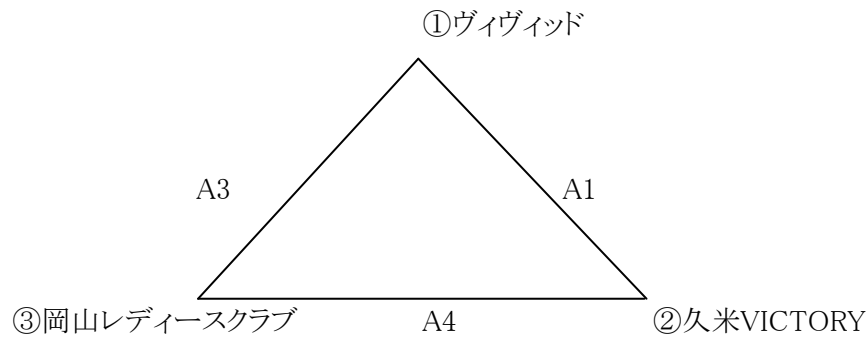

2016会長杯

岡山県レディースソフトボール大会、兼 第9回中国レディースソフトボール大会 岡山県予選会

期 日：平成28年7月17日(日)

会 場：久米南町民運動公園

| | | ヴィヴィッド | 久米 VICTORY | 岡山レディース クラブ | 勝数 | 負数 | 失点数 | 守備回数 | 失点率 | 順位 |
|---|------------|--------|------------|----------------|----|----|-----|------|------|----|
| ① | ヴィヴィッド | ☆ | 10 - 7 | 2 - 0 | 2 | 0 | 7 | 10 | 0.70 | 1 |
| ② | 久米VICTORY | 7 - 10 | ☆ | 2 - 3 | 0 | 2 | 13 | 9 | 1.44 | 3 |
| ③ | 岡山レディースクラブ | 0 - 2 | 3 - 2 | ☆ | 1 | 1 | 4 | 11 | 0.36 | 2 |