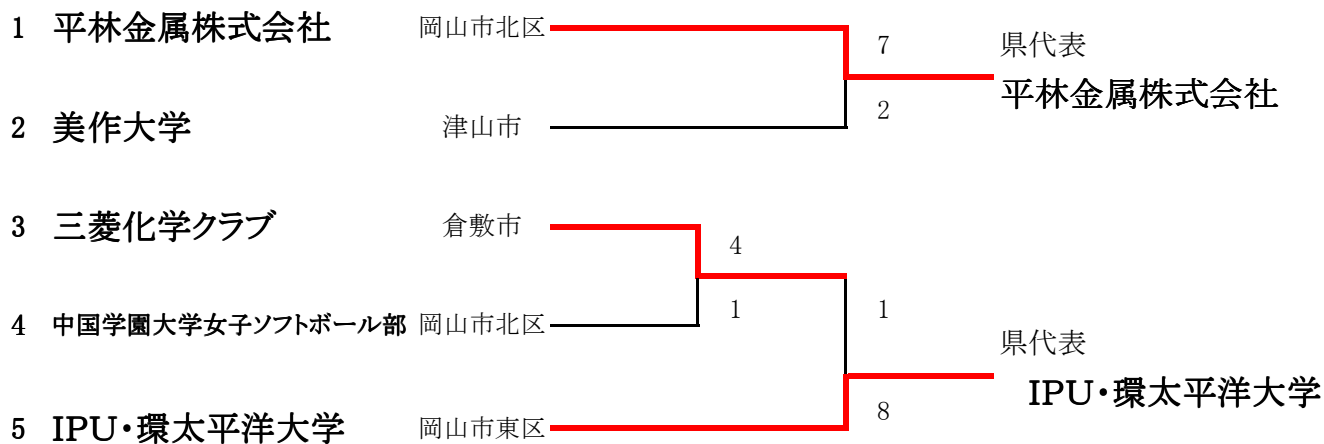

平成28年度 第68回全日本総合女子ソフトボール選手権大会 岡山県予選会

日程: 平成28年 4月29日(金)

会場: 久米南町民運動公園

平林金属株式会社とIPU・環太平洋大学の2チームは、7月2日・3日

山口県宇部市で開催の中国大会に岡山県代表として出場する。

岡山県ソフトボール協会  
記録委員会

平成28年度 第68回全日本総合女子ソフトボール選手権大会 岡山県予選会

第1日	2016年4月29日	第1回戦				試合時間: 01 時間 32 分										試合番号	1
チーム名		1	2	3	4	5	6	7	8	9	10	11	12	13	14	計	備考
三菱化学クラブ		0	0	0	0	1	2	1								4	
中国学園大学女子ソフトボール部		0	0	0	0	0	0	1								1	

先攻 (投手) ○村田 彩香  
 (捕手) 大濱 望  
 後攻 (投手) ●山崎 綾華  
 (捕手) 井上 麻子

先攻 (本塁打)  
 (三塁打)  
 (二塁打) 大濱 望  
 後攻 (本塁打)  
 (三塁打)  
 (二塁打) 井上 麻子

第1日	2016年4月29日	代表決定				試合時間: 02 時間 04 分										試合番号	2
チーム名		1	2	3	4	5	6	7	8	9	10	11	12	13	14	計	備考
美作大学		1	1	0	0	0	0	0								2	
平林金属株式会社		2	0	2	2	1	0	X								7	