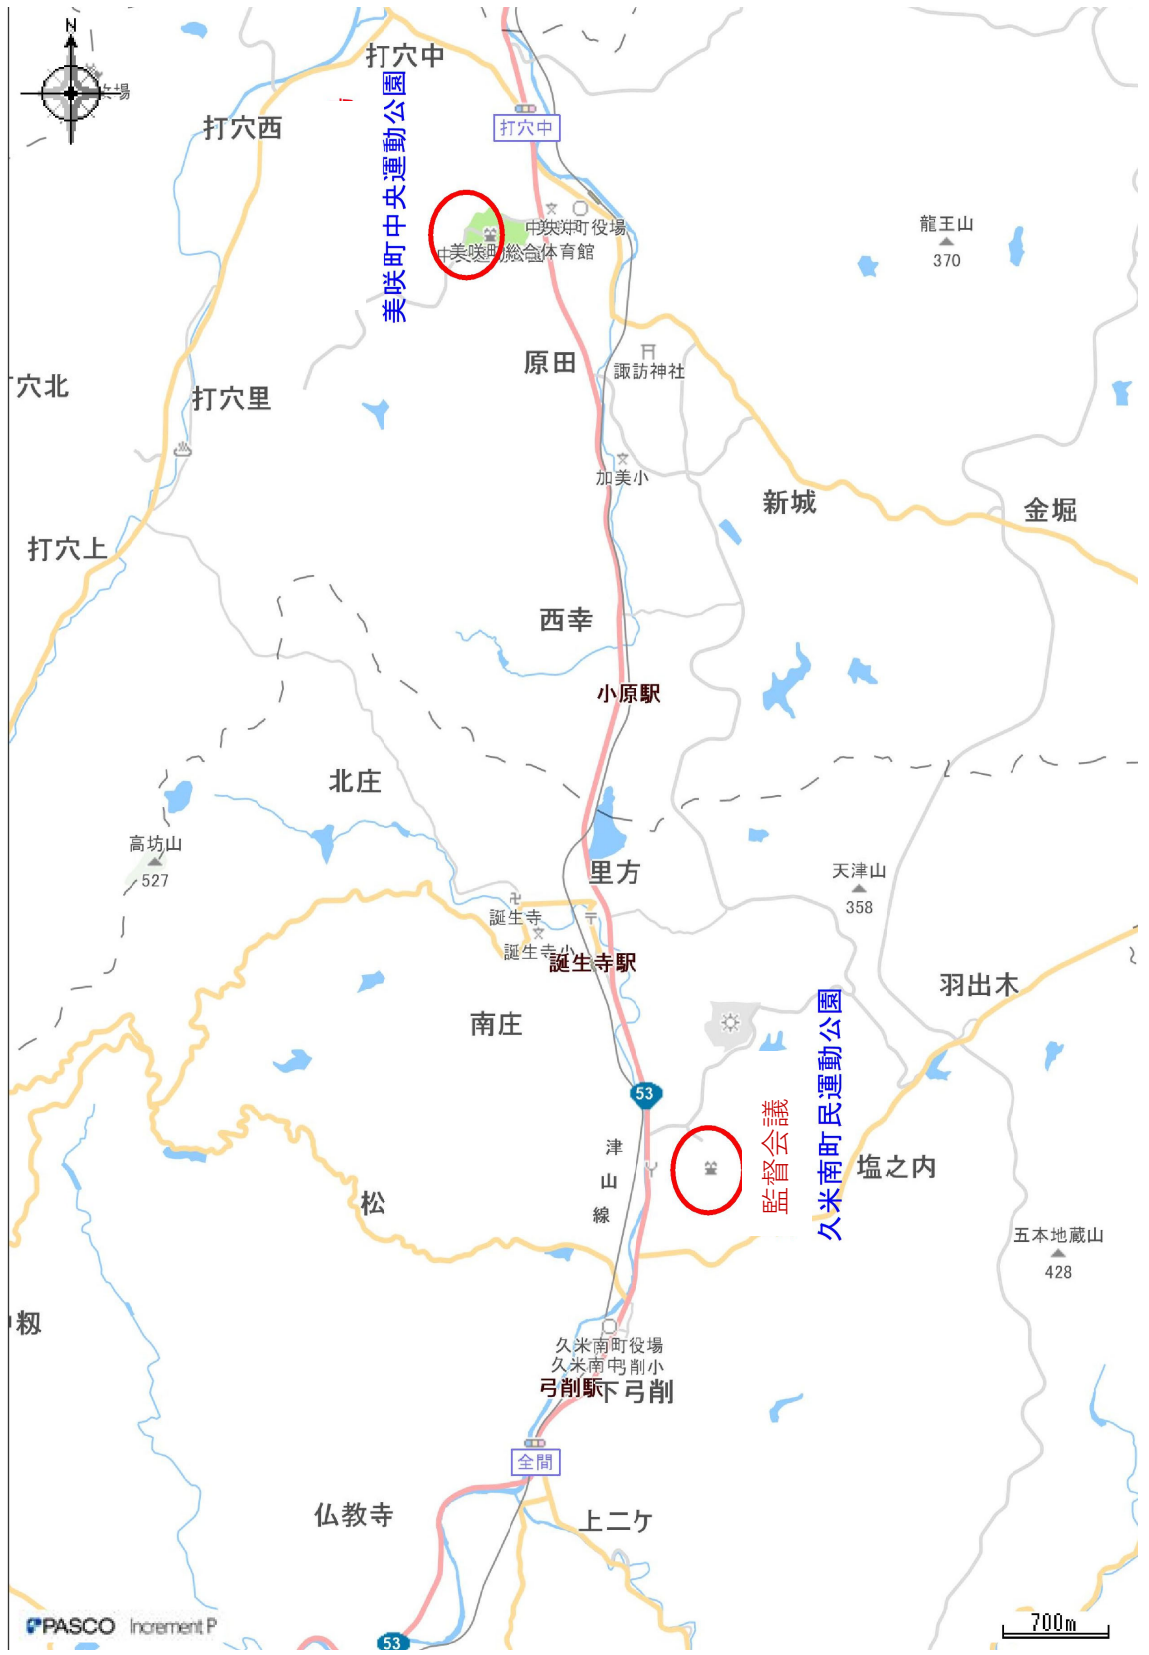

# 試合会場広域位置図

第28回西日本シニアソフトボール大会 試合会場：久米郡久米南町上弓削1500 久米南町民運動公園 TEL 086-251-6500  
 試合会場：久米郡美咲町原田2155 美咲町中央運動公園 TEL 0868-66-2680

監督会議

久米南町民運動公園会場周辺位置図

岡山県久米郡久米南町上弓削付近

60m

1:1316

# 美咲町中央運動公園周辺位置図

岡山県久米郡美咲町原田付近

80m

1:1619