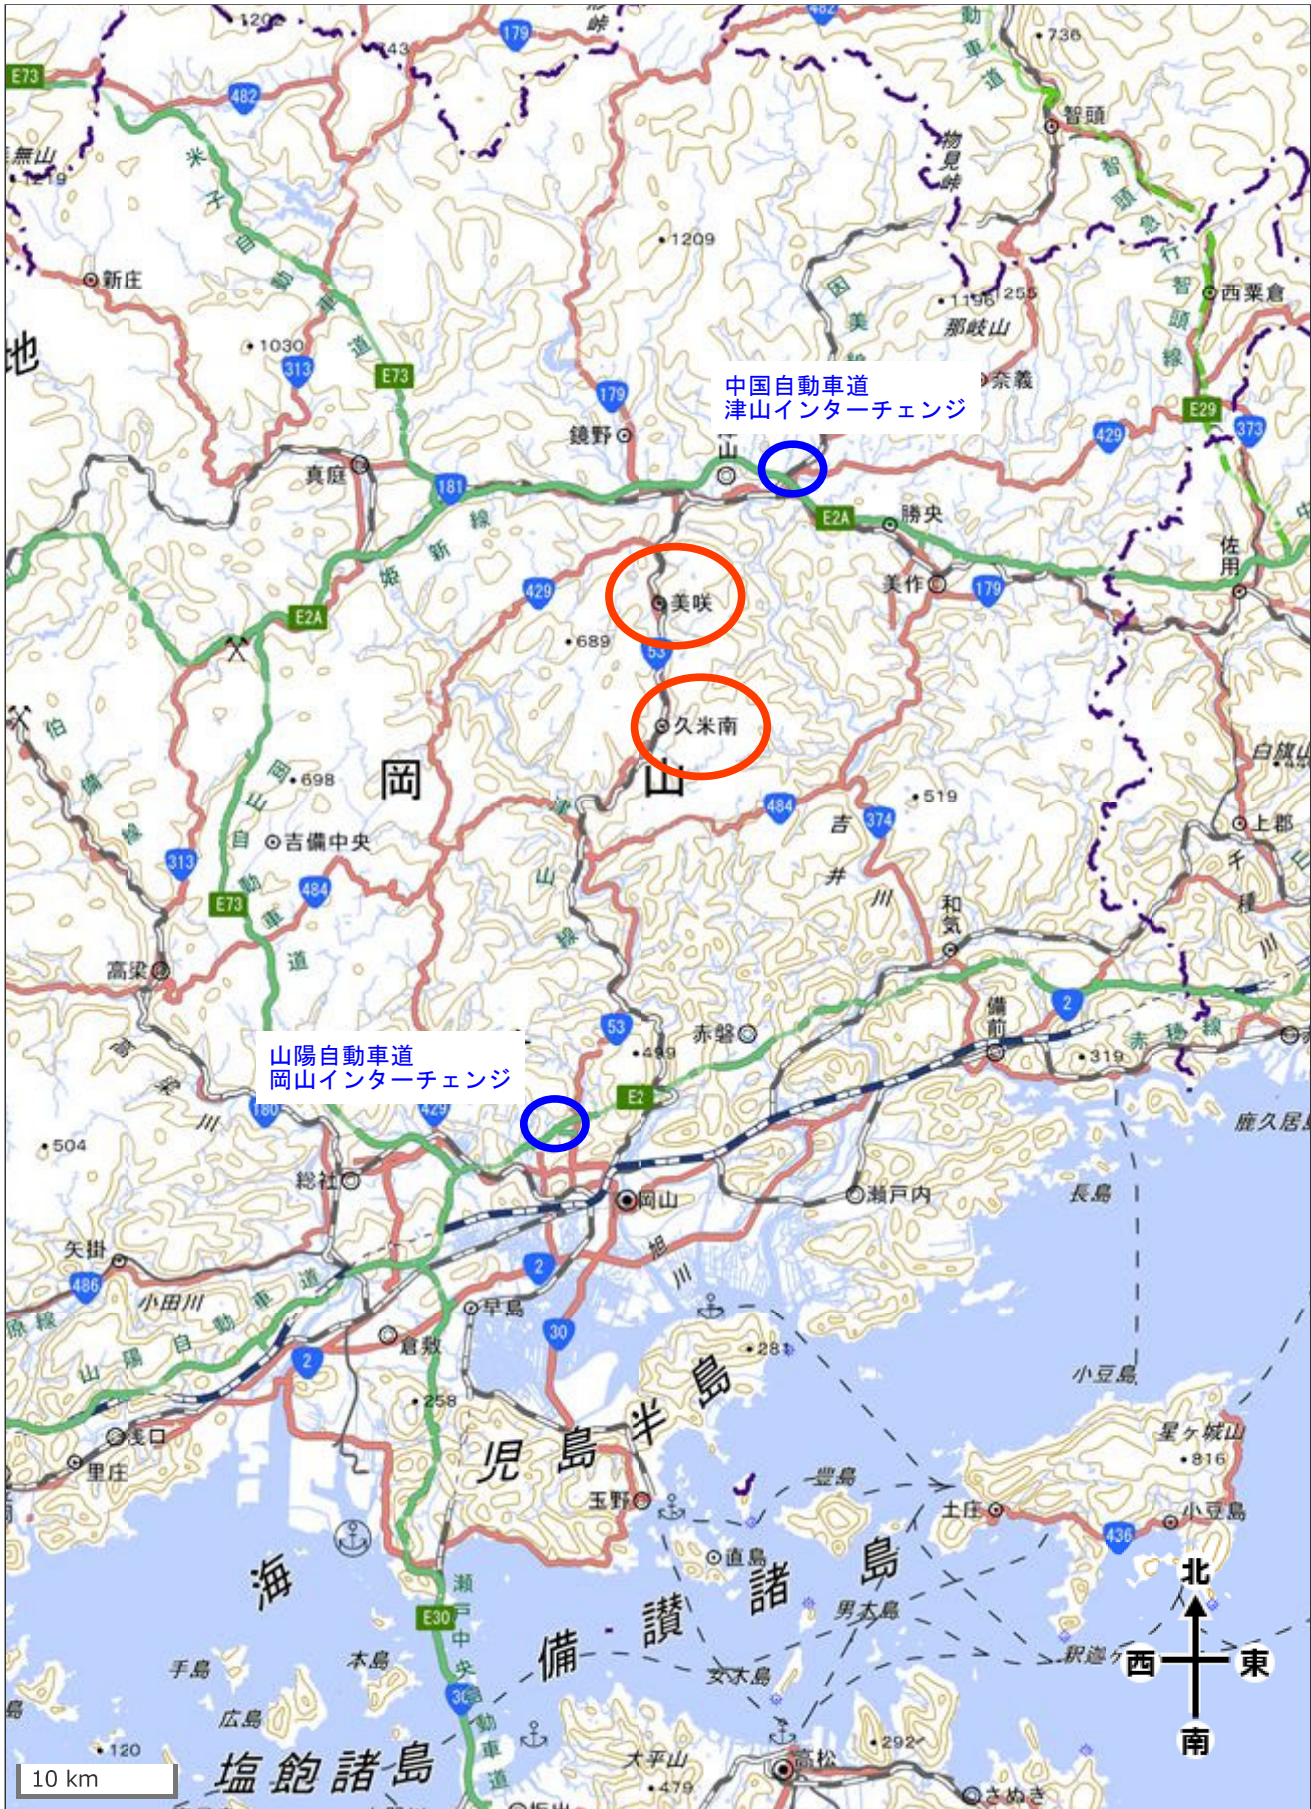

# 試合会場広域位置図

第28回西日本シニアソフトボール大会 試合会場：久米郡久米南町上弓削1500 久米南町民運動公園 TEL 086-251-6500  
 試合会場：久米郡美咲町原田2155 美咲町中央運動公園 TEL 0868-66-2680

監督会議

久米南町民運動公園会場周辺位置図

岡山県久米郡久米南町上弓削付近

60m

1:1316

# 美咲町中央運動公園周辺位置図

岡山県久米郡美咲町原田付近

80m

1:1619