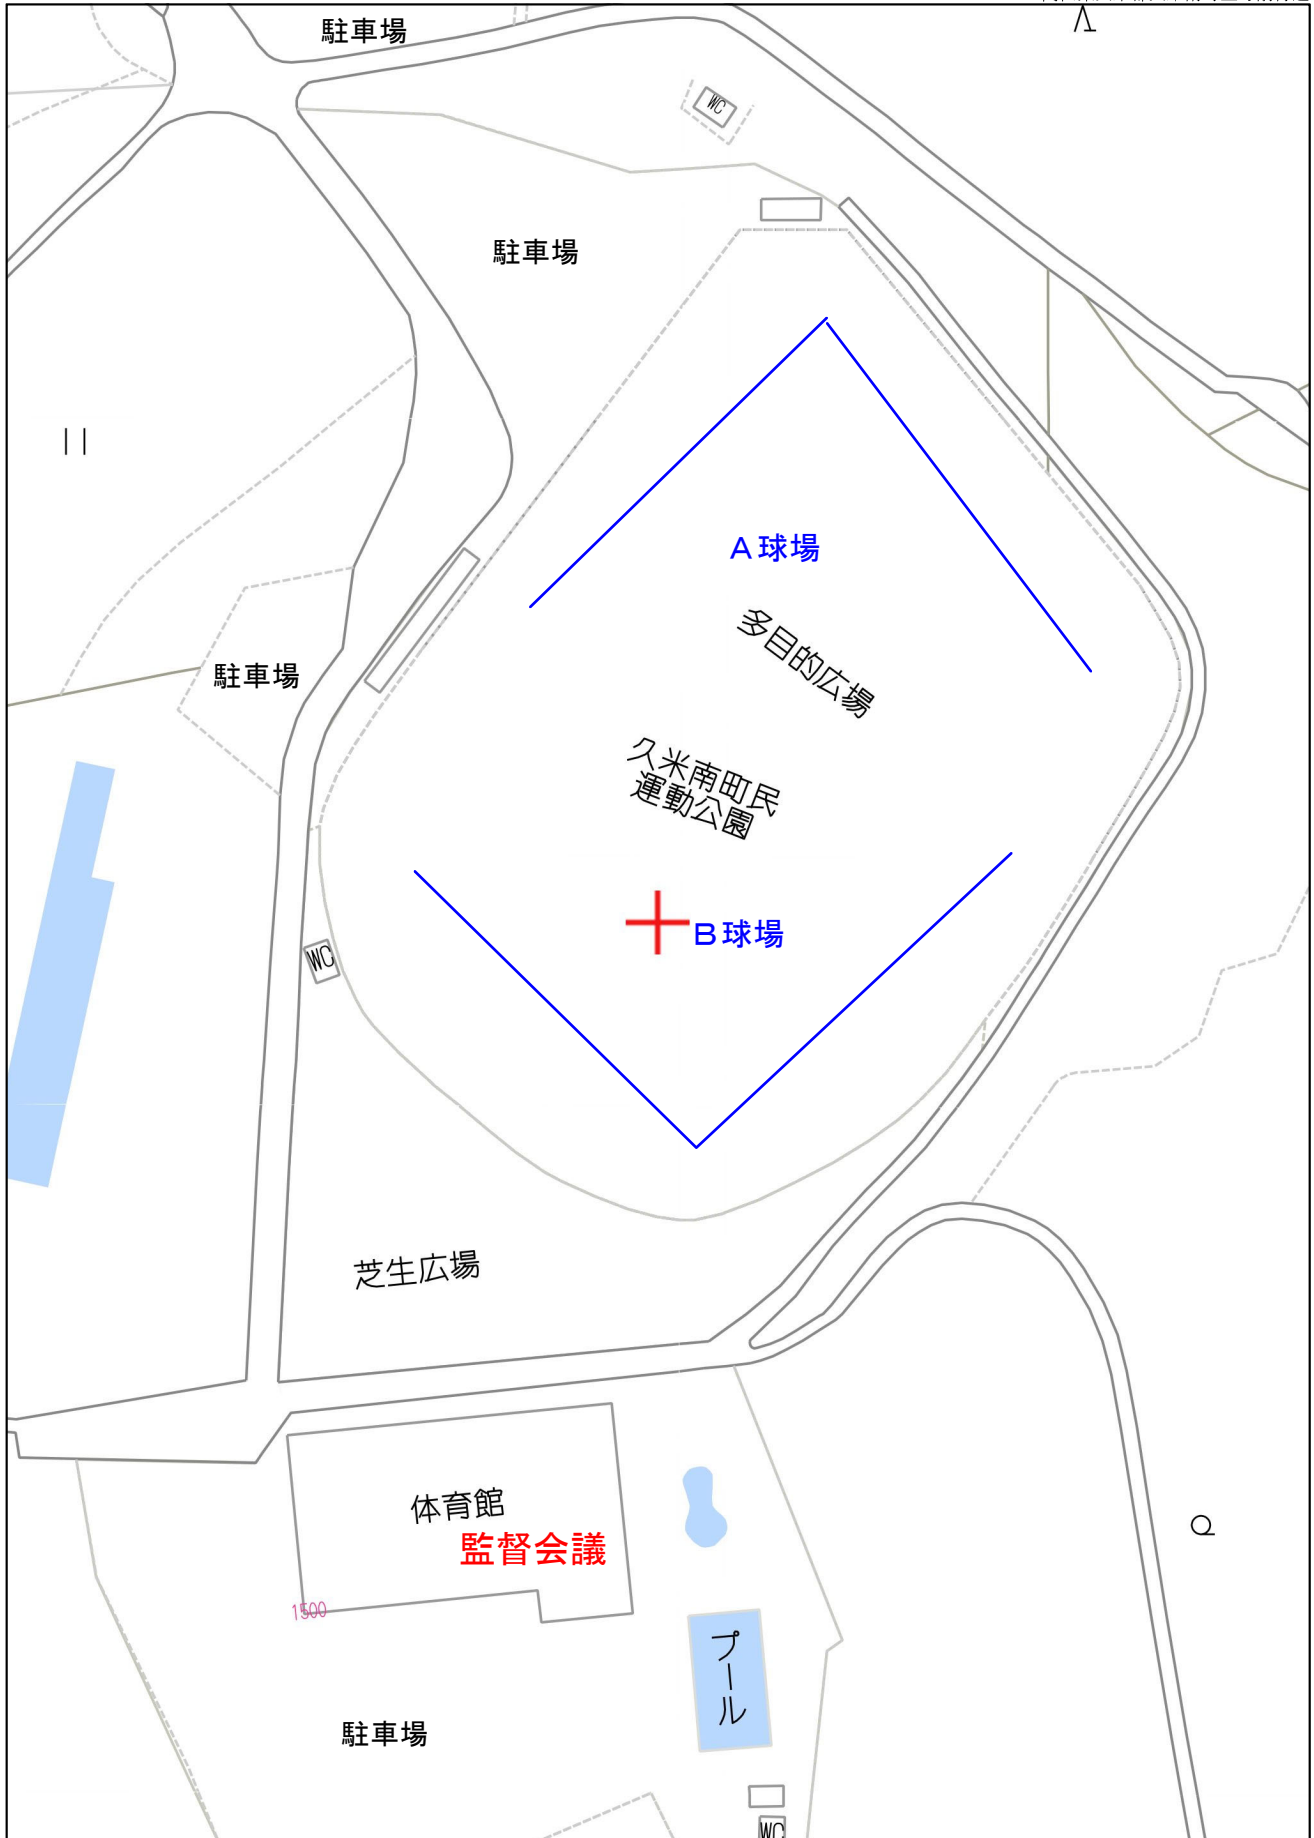

# 試合会場広域位置図

第28回西日本シニアソフトボール大会 試合会場：久米郡久米南町上弓削1500 久米南町民運動公園 TEL 086-251-6500  
 試合会場：久米郡美咲町原田2155 美咲町中央運動公園 TEL 0868-66-2680

監督会議

久米南町民運動公園会場周辺位置図

岡山県久米郡久米南町上弓削付近

60m

1:1316

# 美咲町中央運動公園周辺位置図

岡山県久米郡美咲町原田付近

80m

1:1619