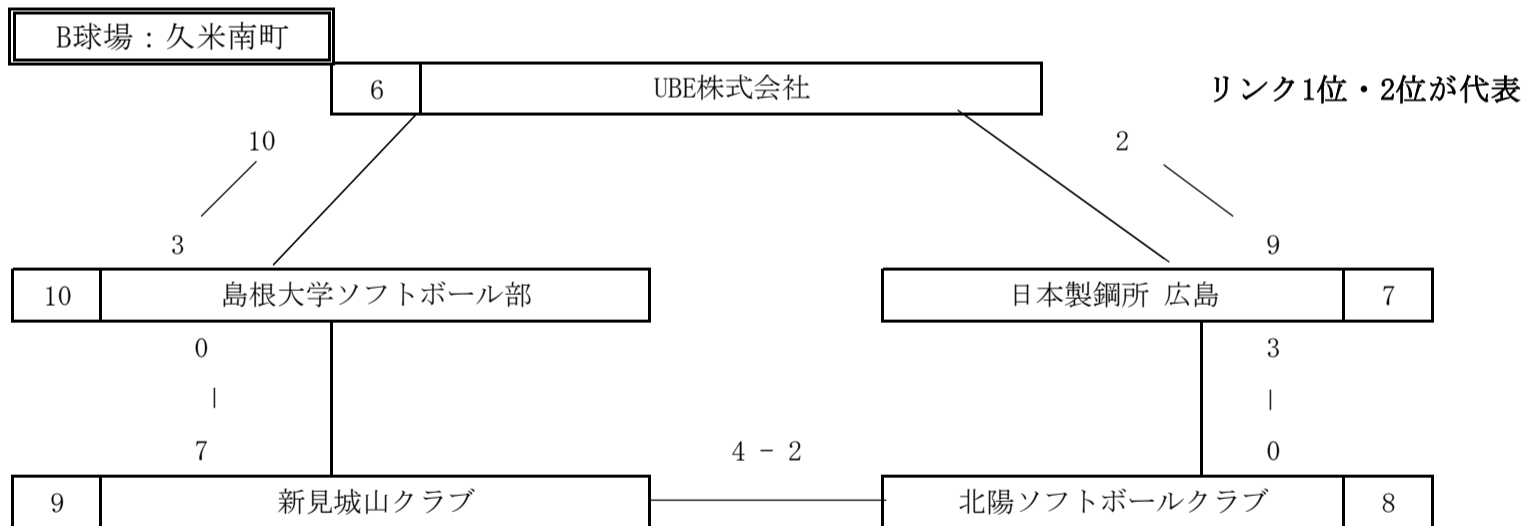

天皇盃 第72回全日本総合男子ソフトボール選手権大会中国地区予選会 組み合わせ日程表

全日本代表枠5：各リンクの1位・2位の4チームと5位決定戦の勝者

期日 令和8年6月27日（土）・28日（日）

会場 岡山県美咲町中央運動公園野球場・久米南町民運動公園

順位は、①勝数（多）、②失点率（少）、③抽選の順で決定する。

28日第2試合

NO.	チーム名	1試合目対戦チーム	2試合目対戦チーム	勝数	失点 守備回数	失点率	順位	
		試合結果	試合結果					
1	鳥取打吹ソフトボールクラブ	バッファロー広島	AQUA SHIMANE	1	18 10	1.80	4	
		0 - 10	10 - 8					
2	バッファロー広島	鳥取打吹ソフトボールクラブ	住吉工業SBC	2	2 11	0.18	1	* 本大会出場
		10 - 0	3 - 2					
3	住吉工業SBC	バッファロー広島	環太平洋大学	1	6 13	0.46	2	* 本大会出場
		2 - 3	4 - 3					
4	環太平洋大学	AQUA SHIMANE	住吉工業SBC	1	6 10	0.60	3	
		14 - 2	3 - 4					
5	AQUA SHIMANE	環太平洋大学	鳥取打吹ソフトボールクラブ	0	24 10	2.40	5	
		2 - 14	8 - 10					

28日第2試合

NO.	チーム名	1試合目対戦チーム	2試合目対戦チーム	勝数	失点 守備回数	失点率	順位	
		試合結果	試合結果					
6	UBE株式会社	日本製鋼所 広島	島根大学ソフトボール部	1	12 9	1.33	3	
		2 - 9	10 - 3					
7	日本製鋼所 広島	UBE株式会社	北陽ソフトボールクラブ	2	2 12	0.16	2	* 本大会出場
		9 - 2	3 - 0					
8	北陽ソフトボールクラブ	日本製鋼所 広島	新見城山クラブ	0	7 12	0.58	4	
		0 - 3	2 - 4					
9	新見城山クラブ	島根大学ソフトボール部	北陽ソフトボールクラブ	2	2 14	0.14	1	* 本大会出場
		7 - 0	4 - 2					
10	島根大学ソフトボール部	新見城山クラブ	UBE株式会社	0	17 11	1.54	5	
		0 - 7	3 - 10					