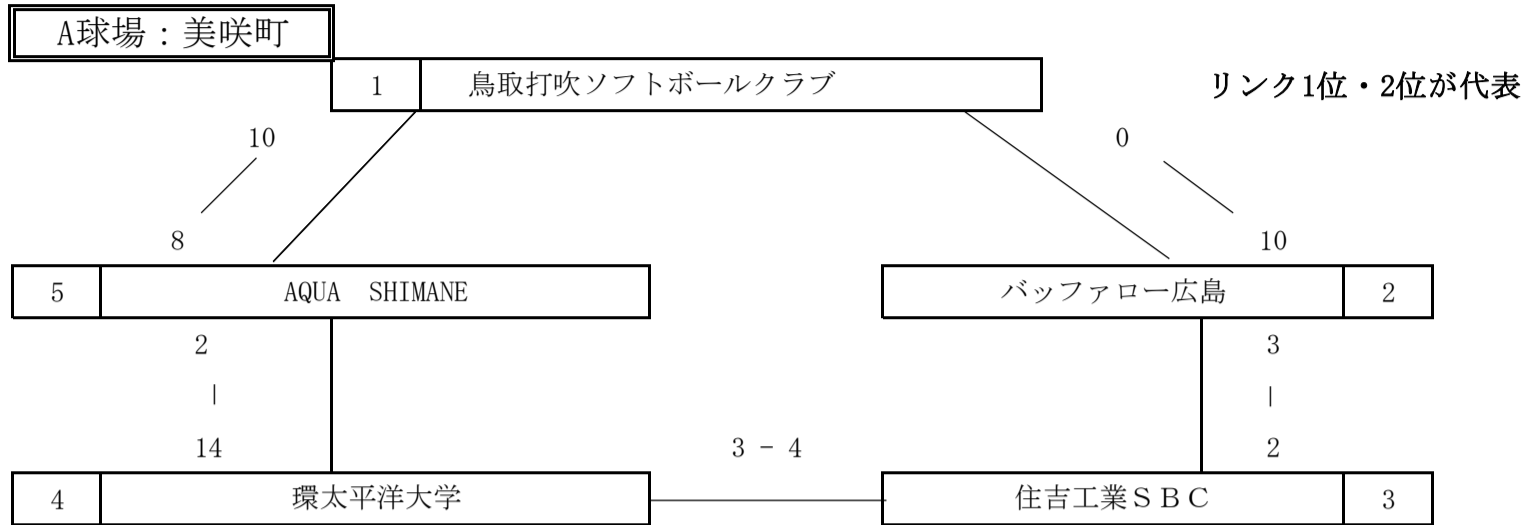

天皇盃 第72回全日本総合男子ソフトボール選手権大会中国地区予選会 組み合わせ日程表

全日本代表枠5：各リンクの1位・2位の4チームと5位決定戦の勝者

期日 令和8年6月27日（土）・28日（日）

会場 岡山県美咲町中央運動公園野球場・久米南町民運動公園

順位は、①勝数（多）、②失点率（少）、③抽選の順で決定する。

28日第2試合

NO.	チーム名	1試合目対戦チーム	2試合目対戦チーム	勝数	失点 守備回数	失点率	順位	
		試合結果	試合結果					
1	鳥取打吹ソフトボールクラブ	バッファロー広島	AQUA SHIMANE	1	18 10	1.80	4	
		0 - 10	10 - 8					
2	バッファロー広島	鳥取打吹ソフトボールクラブ	住吉工業SBC	2	2 11	0.18	1	* 本大会出場
		10 - 0	3 - 2					
3	住吉工業SBC	バッファロー広島	環太平洋大学	1	6 13	0.46	2	* 本大会出場
		2 - 3	4 - 3					
4	環太平洋大学	AQUA SHIMANE	住吉工業SBC	1	6 10	0.60	3	
		14 - 2	3 - 4					
5	AQUA SHIMANE	環太平洋大学	鳥取打吹ソフトボールクラブ	0	24 10	2.40	5	
		2 - 14	8 - 10					

28日第2試合

NO.	チーム名	1試合目対戦チーム	2試合目対戦チーム	勝数	失点 守備回数	失点率	順位	
		試合結果	試合結果					
6	UBE株式会社	日本製鋼所 広島	島根大学ソフトボール部	1	12 9	1.33	3	
		2 - 9	10 - 3					
7	日本製鋼所 広島	UBE株式会社	北陽ソフトボールクラブ	2	2 12	0.16	2	* 本大会出場
		9 - 2	3 - 0					
8	北陽ソフトボールクラブ	日本製鋼所 広島	新見城山クラブ	0	7 12	0.58	4	
		0 - 3	2 - 4					
9	新見城山クラブ	島根大学ソフトボール部	北陽ソフトボールクラブ	2	2 14	0.14	1	* 本大会出場
		7 - 0	4 - 2					
10	島根大学ソフトボール部	新見城山クラブ	UBE株式会社	0	17 11	1.54	5	
		0 - 7	3 - 10					